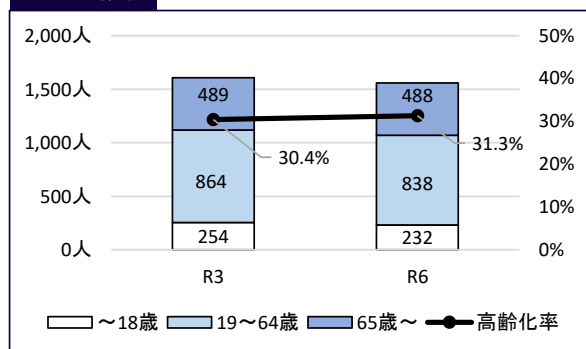

天神・和賀地区

◆概要

	【位置図】	まち協名	天神・和賀地区まちづくり協議会		
		所在地	亀山市天神4丁目9-14	電話	0595-82-8204
		地区構成	天神 和賀町 海本町		
		地域特性	JR 亀山駅や鈴鹿川の南に位置し、東西には 県道 144 号線(鈴鹿・関線)・南北には 県道 28 号線(亀山白山線)が通り、県道に沿って古くから民家が連なり交通量も大変多いです。自然豊かで、春には観音山春祭りが開催され多くの人で賑わいます。お年寄りの割合が多い一方、地区内に学校教育施設等があるため、世代間交流が盛んに行われており、調和のとれた穏やかな田舎まちです。		
面積	156.1ha	ホームページ	https://tenjinwaga.jimdofree.com/		
めざす姿	お互いに助け合い、生きがいと希望の持てるまち				
地域の誇り	天神公園、鈴鹿川一里塚公園などがあり豊かな自然に恵まれている				

◆人口

	令和3年	令和6年	増減	
総人口	1,607人	1,558人	-49人	
人口密度	10.29人/ha	9.98人/ha	-0.31人/ha	
65歳以上	人口	489人	488人	-1人
	比率	30.4%	31.3%	0.9%
18歳以下	人口	254人	232人	-22人
	比率	15.8%	14.9%	-0.9%
外国籍	人口	55人	86人	31人
	比率	3.4%	5.5%	2.1%

◆人口推移

◆世帯

	令和3年	令和6年	増減
総世帯	718世帯	724世帯	6世帯
単身世帯(75歳以上)	49世帯	44世帯	-5世帯
複数世帯(75歳以上)	36世帯	44世帯	8世帯
高齢者世帯割合	11.8%	12.2%	0.3%

◆世帯推移

◆介護保険認定者

	令和3年	令和6年	増減
要支援1.2	31人	28人	-3人
要介護1～5	67人	63人	-4人
合計	98人	91人	-7人

◆地域組織