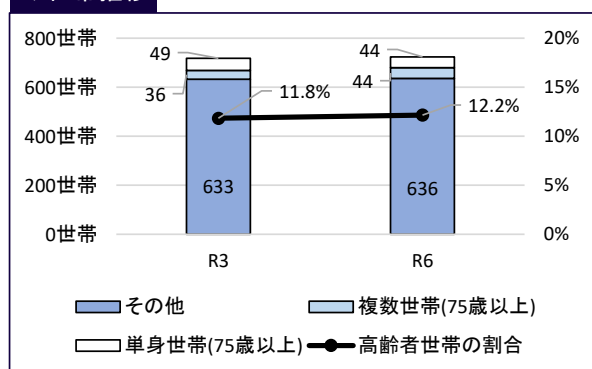

◆人口

	令和3年	令和6年	増減	
総人口	1,607人	1,558人	-49人	
人口密度	10.29人/ha	9.98人/ha	-0.31人/ha	
65歳以上	人口	489人	488人	-1人
	比率	30.4%	31.3%	0.9%
18歳以下	人口	254人	232人	-22人
	比率	15.8%	14.9%	-0.9%
外国籍	人口	55人	86人	31人
	比率	3.4%	5.5%	2.1%

◆人口推移

◆世帯

	令和3年	令和6年	増減
総世帯	718世帯	724世帯	6世帯
単身世帯(75歳以上)	49世帯	44世帯	-5世帯
複数世帯(75歳以上)	36世帯	44世帯	8世帯
高齢者世帯割合	11.8%	12.2%	0.3%

◆世帯推移

◆介護保険認定者

	令和3年	令和6年	増減
要支援1.2	31人	28人	-3人
要介護1～5	67人	63人	-4人
合計	98人	91人	-7人

◆地域組織