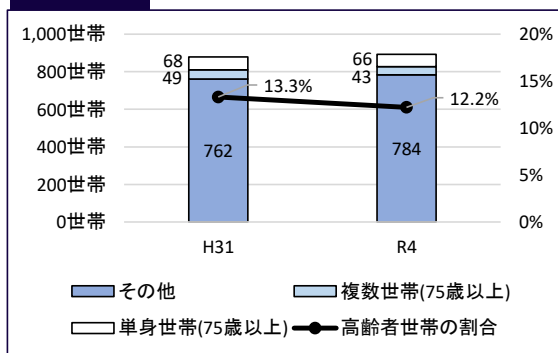

◆人口

	平成31年	令和4年	令和7年 (推計値)	増減
総人口	1,890人	1,889人	1,929人	-1人
人口密度	21.39人/ha	21.38人/ha	21.84人/ha	-0.01人/ha
65歳以上	人口 603人	593人	590人	-10人
	比率 31.9%	31.4%	30.6%	-0.5%
18歳以下	人口 300人	309人	284人	9人
	比率 15.9%	16.4%	14.7%	0.5%
外国籍	人口 209人	211人		2人
	比率 11.1%	11.2%		0.1%

◆人口推移

◆世帯

	平成31年	令和4年	増減
総世帯	879世帯	893世帯	14世帯
単身世帯 (75歳以上)	68世帯	66世帯	-2世帯
複数世帯 (75歳以上)	49世帯	43世帯	-6世帯
高齢者世帯割合	13.3%	12.2%	-1.1%

◆世帯推移

◆介護保険認定者

	平成31年	令和4年	増減
要支援1.2	50人	47人	-3人
要介護1~5	81人	83人	2人
合計	131人	130人	-1人