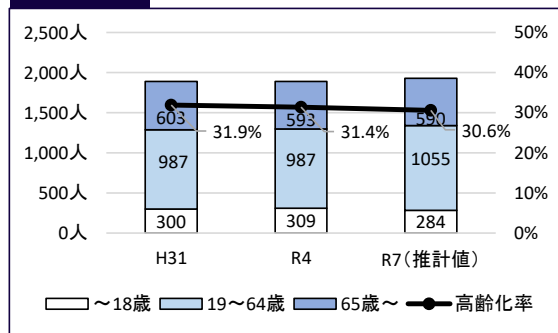

本町地区

◆概要

	【位置図】	まち協名	本町地区まちづくり協議会	
		所在地	亀山市本町2丁目7-38	電話 0595-82-2785
		地区構成	本町 高塚町 上野町	
		地域特性	<p>亀山市の東寄りに位置し、馬の背状の高台にあり家屋が連なり街並みを形成しています。その合間に、新興住宅地が点在しています。南の低地には鈴鹿川が、北の低地には椋川が流れています。城下町の一環で、旧東海道が東に延び、宿場町が形成され、昔ながらの旧家が所々にあり、地名にも昔の名残を伝えるものも多く残っています。この地区には幼稚園、保育所、小学校、高等学校と多くの教育施設があり、子ども達の活発な活動がみられ、地域を明るく元気にしています。</p>	
面積	88.3ha	ホームページ	https://honmachitiku.wordpress.com/	
めざす姿	心豊かで思いやりのある個が輝く安全なまち			
地域の誇り	地域・世代間のつながりを深めるさまざまな行事や歴史・文化を守る事業に取り組んでいる			

◆人口

	平成31年	令和4年	令和7年 (推計値)	増減
総人口	1,890人	1,889人	1,929人	-1人
人口密度	21.39人/ha	21.38人/ha	21.84人/ha	-0.01人/ha
65歳以上	人口 603人	593人	590人	-10人
	比率 31.9%	31.4%	30.6%	-0.5%
18歳以下	人口 300人	309人	284人	9人
	比率 15.9%	16.4%	14.7%	0.5%
外国籍	人口 209人	211人		2人
	比率 11.1%	11.2%		0.1%

◆人口推移

◆世帯

	平成31年	令和4年	増減
総世帯	879世帯	893世帯	14世帯
単身世帯 (75歳以上)	68世帯	66世帯	-2世帯
複数世帯 (75歳以上)	49世帯	43世帯	-6世帯
高齢者世帯割合	13.3%	12.2%	-1.1%

◆世帯推移

◆介護保険認定者

	平成31年	令和4年	増減
要支援1.2	50人	47人	-3人
要介護1~5	81人	83人	2人
合計	131人	130人	-1人